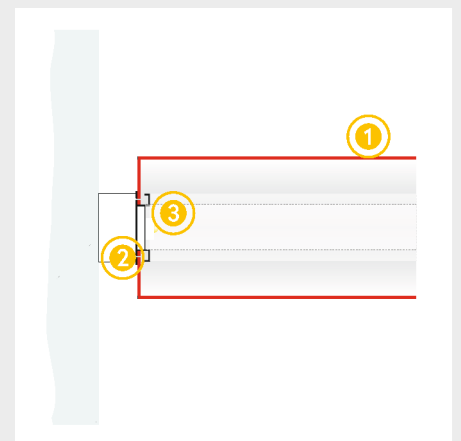

DS9 Leuchtkasten mit Wandhalter.

- ① Acrylglas-Haube leuchtend • acrylic cap • acrylaat kap
- ② Gehäuse mit Rahmenprofil und Wandhalter • box with frame and wall fixing • onderkast met frame en muursteen | Bautiefe ATR H 170mm
- ③ LED-Modul • LED-module • LED-modul