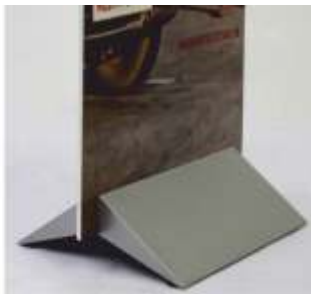

Triplex Pop-Up Counter

Wildschwein Counter

Klemmstrahler

Spotstrahler

Rocket-Foot, schwarz

Rocket-Foot, silber

Rocket-Foot, weiß

Triplex Pop-up Counter

Seite 142

	Stück	ab 6 St.
Nr. 4550 Triplex Pop-Up Counter	412,00	391,30

Wildschwein Counter

Seite 143

	Stück	ab 6 St.
Nr. 4966 Wildschwein Counter, Farbe: schwarz	219,90	201,20
Nr. 4967 Wildschwein Counter, Farbe: braun	219,90	201,20
Nr. 4968 Wildschwein Counter, Farbe: weiß	219,90	201,20
Nr. 4969 Wildschwein Counter, Farbe: silber	219,90	201,20
Nr. 4965 Einlegeboden	38,00	34,20

Pop-up Tower Magnetic

Seite 144

	Stück	ab 6 St.
Nr. 4950 Pop-Up Tower Magnetic	378,00	359,20

Klemmstrahler und Spotstrahler

Seite 145

	Stück	ab 6 St.
Nr. 4212 Klemmstrahler	51,20	48,70
Nr. 4213 Spotstrahler LED, Farbe: silber	61,50	58,50
Nr. 4214 Spotstrahler LED, Farbe: schwarz	58,90	55,00
Nr. 4215 Spotstrahler LED, Farbe: weiß	61,50	58,50